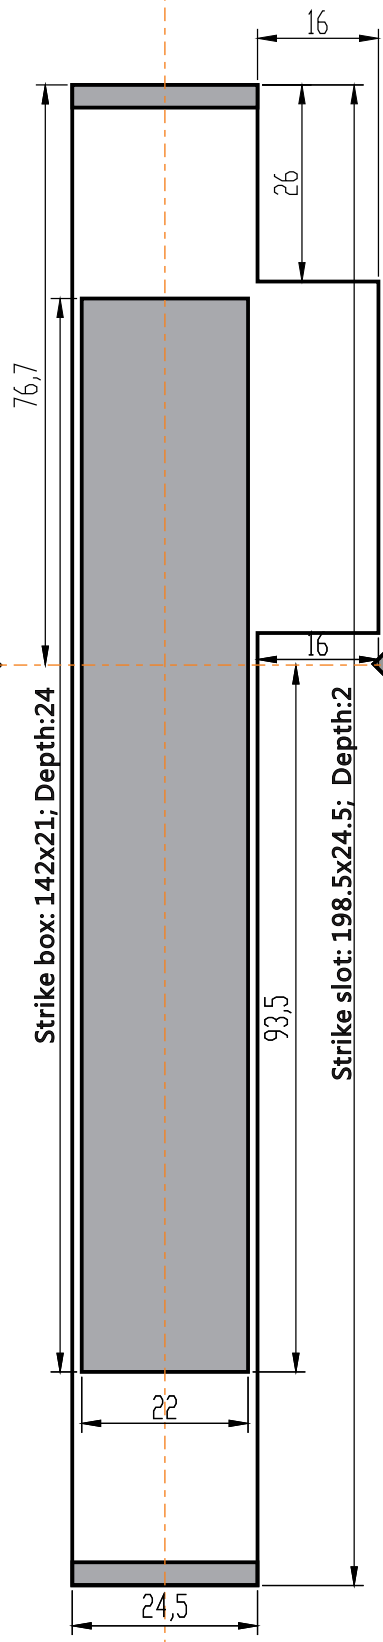

A210-85 MORTISE

Installation Template
Plantilla de Instalación
Шаблон установки
설치 템플릿
قالب التثبيت

DOOR SIDE

Mortise slot: 180x18

1 meter to ground

Strike box: 142x21; Depth: 24
Strike slot: 198.5x24.5; Depth: 2

Faceplate slot: 241x23; Depth: 3

3585 (Depth: 60)
4505 (Depth: 60)
4585 (Depth: 70)
5085 (Depth: 70)
6085 (Depth: 80)
7085 (Depth: 90)

DOOR FRONT/BACK

Ø30

2-R15

10

145

78

Ø30

2-R15

19,5

R7

124,9