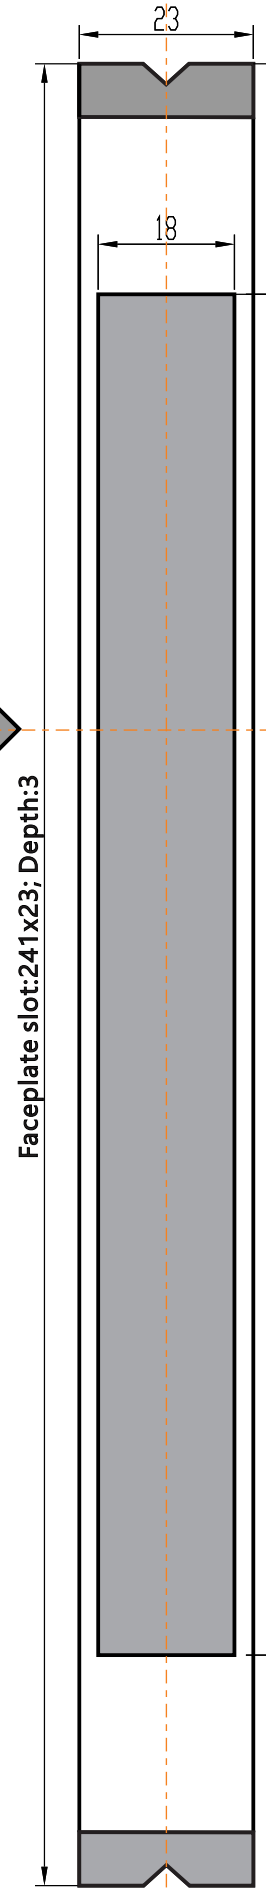

A210-85 MORTISE

Installation Template
Plantilla de Instalación
Шаблон установки
설치 템플릿
قالب التثبيت

DOOR SIDE

Mortise slot: 180x18

1 meter to ground

Strike box: 142x21; Depth: 24
Strike slot: 198.5x24.5; Depth: 2

Faceplate slot: 241x23; Depth: 3

3585 (Depth: 60)
4505 (Depth: 60)
4585 (Depth: 70)
5085 (Depth: 70)
6085 (Depth: 80)
7085 (Depth: 90)

DOOR FRONT/BACK

Ø30

2-R15

10

145

78

Ø30

2-R15

19,5

R7

124,9