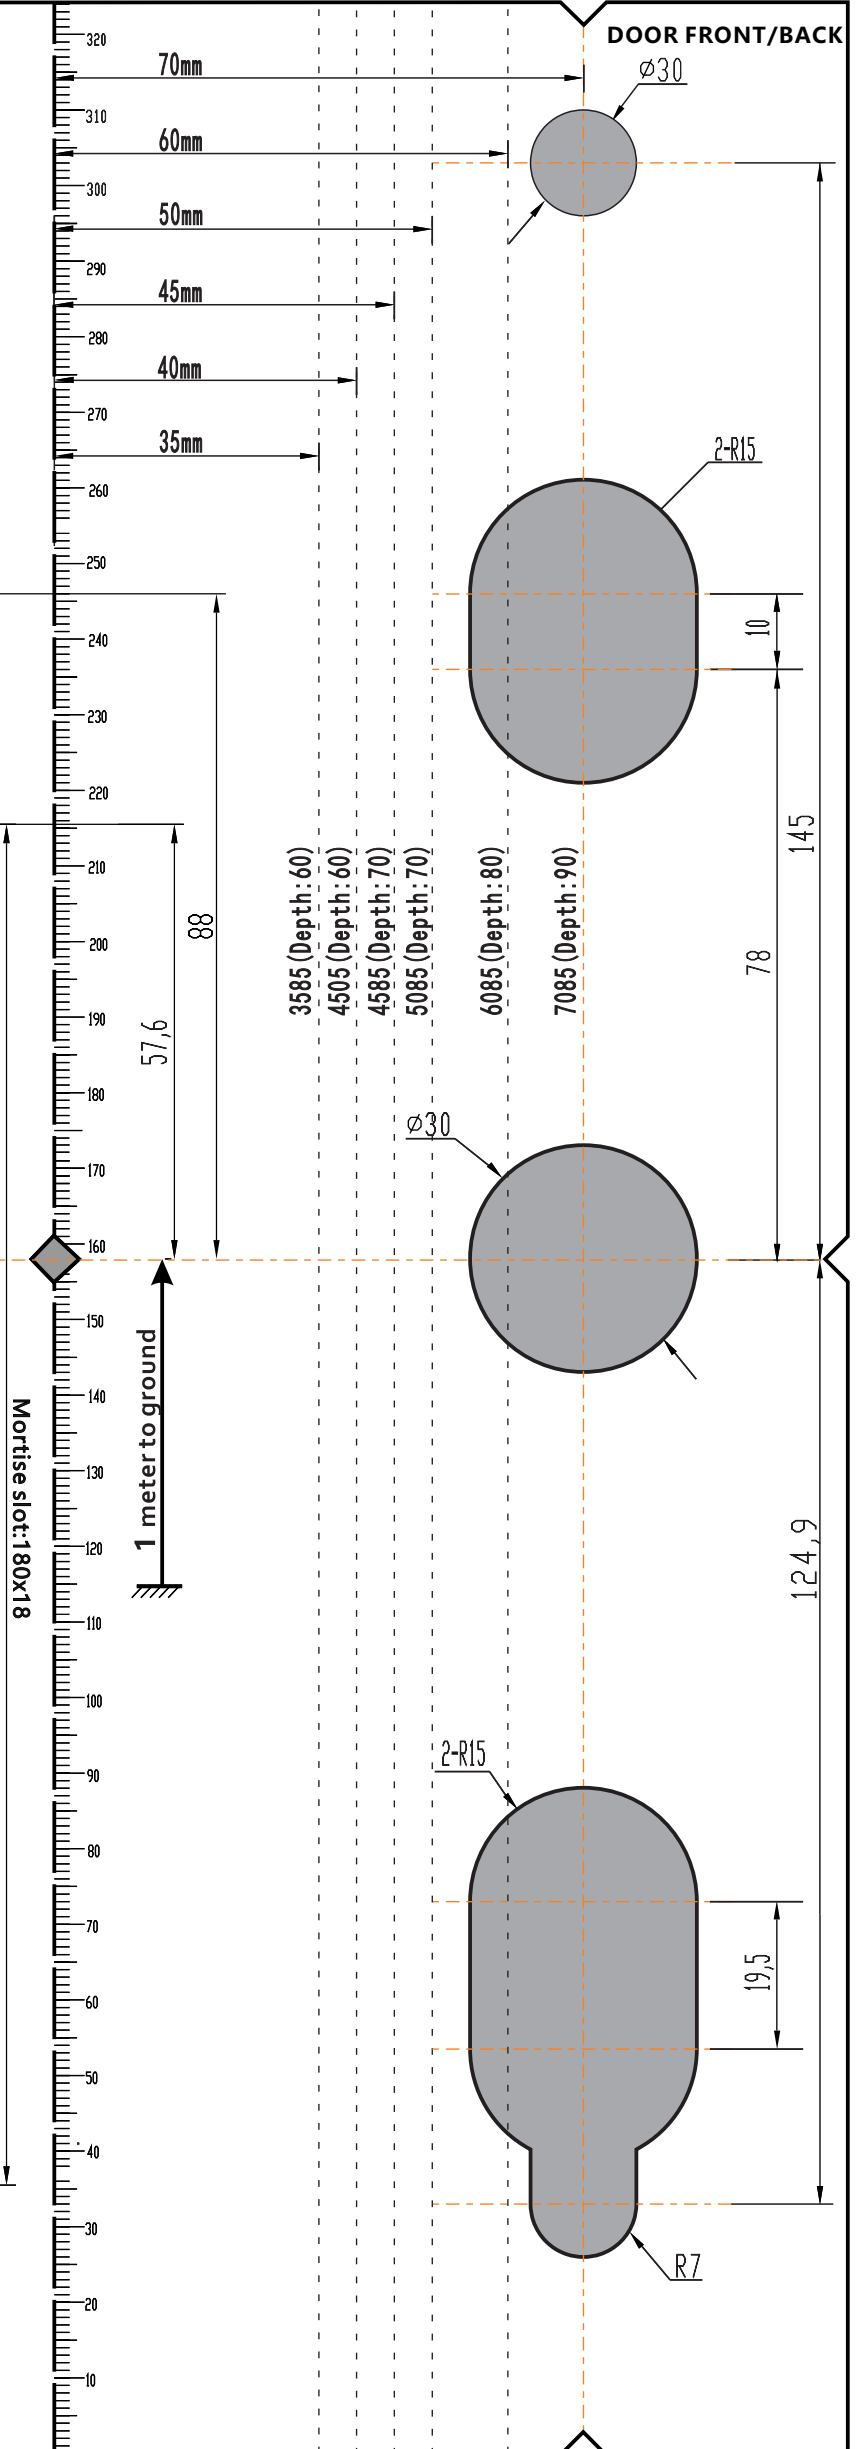

A210-85 MORTISE

Installation Template
Plantilla de Instalación
Шаблон установки
설치 템플릿
قالب التثبيت

DOOR SIDE

Mortise slot: 180x18

1 meter to ground

Strike box: 142x21; Depth: 24
Strike slot: 198.5x24.5; Depth: 2

Faceplate slot: 241x23; Depth: 3

3585 (Depth: 60)
4505 (Depth: 60)
4585 (Depth: 70)
5085 (Depth: 70)
6085 (Depth: 80)
7085 (Depth: 90)

DOOR FRONT/BACK

Ø30

2-R15

10

145

78

Ø30

2-R15

19,5

R7

124,9