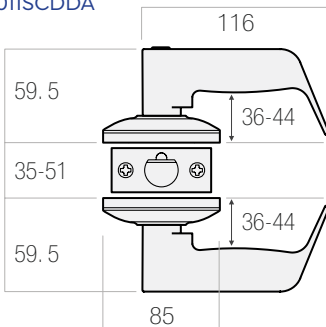

EV6011SCDDA

Dimensions (mm)