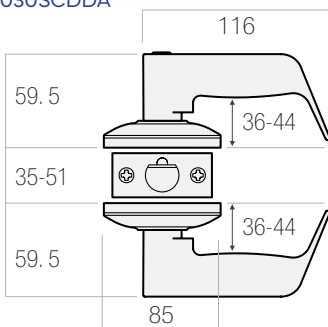

EV6030SCDDA

Dimensions (mm)