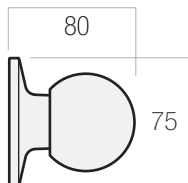

### DUMMY FUNCTION

Fixed single knob.

RA3078SS

Dimensions (mm)

<b>Rose</b> 75 mm	<b>Door Thickness</b> 35-45 mm	<b>Knob Projection</b> 80 mm	<b>Door handing</b> Non-handed
----------------------	-----------------------------------	---------------------------------	-----------------------------------