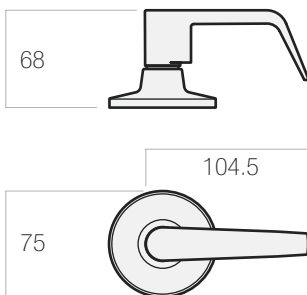

### DUMMY FUNCTION

Fixed single lever.

RH6078SC

Dimensions (mm)

<b>Rose</b> 75 mm	<b>Door Thickness</b> 35-45 mm	<b>Knob Projection</b> 68 mm	<b>Door handing</b> Non-handed
----------------------	-----------------------------------	---------------------------------	-----------------------------------