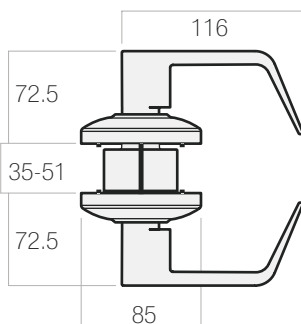

### CLUTCHING EV SERIES

Code	Finish
EV6062SC70	Satin chrome
EV8062SC70	Satin chrome

EU6062SC70

Dimensions (mm)