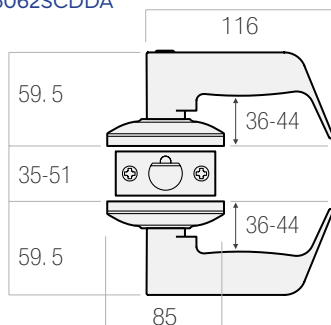

EV6062SCDDA

Dimensions (mm)